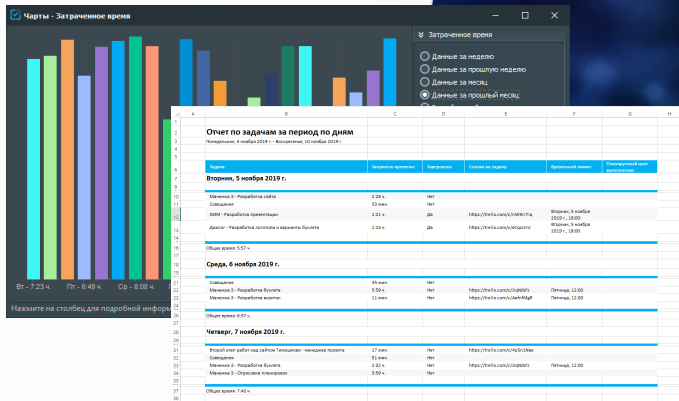

КАЖДОЙ ЗАДАЧЕ МОЖНО НАСТРОИТЬ ПЛАНИРУЕМЫЙ СРОК ЕЁ ВЫПОЛНЕНИЯ,
А ТАКЖЕ УСТАНОВИТЬ ЛИМИТ ПО ВРЕМЕНИ.

- ✓ СОЗДАНИЕ НЕОГРАНИЧЕННОГО КОЛИЧЕСТВО ЗАДАЧ;
- ✓ РАЗГРАНИЧЕНИЕ ЗАДАЧ НА КЛИЕНТОВ И КАТЕГОРИИ;
- ✓ ГРУППИРОВКА И ФИЛЬТРАЦИЯ ЗАДАЧ;
- ✓ ВСТРОЕННЫЙ РЕДАКТОР ЗАМЕТОК-ПРИМЕЧАНИЙ ДЛЯ ЗАДАЧ.

Отмена Восстановить Применить

В ПРИЛОЖЕНИИ ДОСТУПНА СИСТЕМА ПРАВИЛ — КАК АВТОНОМНАЯ, ТАК И С ВОЗМОЖНОСТЬЮ ИСПОЛЬЗОВАНИЯ СТОРОННЕГО СЕРВИСА TRELLO.

- ✓ **СИНХРОНИЗАЦИЯ ЗАДАЧ С TRELLO - АВТОМАТИЧЕСКОЕ СОЗДАНИЕ И ЗАВЕРШЕНИЕ ЗАДАЧ, ОБНОВЛЕНИЕ ДАННЫХ ПО УЖЕ СОЗДАНЫМ;**
- ✓ **ВСТРОЕННАЯ СИСТЕМА ПРАВИЛ - НАЗНАЧЕНИЕ МЕТОК, КЛИЕНТОВ И КАТЕГОРИЙ ДЛЯ ЗАДАЧ;**
- ✓ **ПОВТОРЯЮЩИЕСЯ ЗАДАЧИ - ЕЖЕМЕСЯЧНЫЕ И ЕЖЕНЕДЕЛЬНЫЕ.**

МОЩНАЯ СИСТЕМА ОТЧЕТОВ ПОЗВОЛИТ АНАЛИЗИРОВАТЬ ВРЕМЯ ЗАТРАЧЕННОЕ НА ОПРЕДЕЛЕННЫЕ КАТЕГОРИИ ИЛИ КЛИЕНТОВ.

- ✓ СИСТЕМА ОТЧЕТОВ ПО ЗАДАЧАМ, С ВОЗМОЖНОСТЬЮ ЭКСПОРТА В MICROSOFT EXCEL ИЛИ OPENOFFICE (APACHE OPENOFFICE, LIBREOFFICE);
- ✓ ОТЧЕТНОСТЬ В ТЕКСТОВОМ ФОРМАТЕ, С ВОЗМОЖНОСТЬЮ ПЕЧАТИ И СОХРАНЕНИЯ В RTF;
- ✓ МОДУЛЬ ПОСТРОЕНИЯ ЧАРТОВ ПО ЗАТРАЧЕННОМУ ВРЕМЕНИ, КАТЕГОРИЯМ И КЛИЕНТАМ.